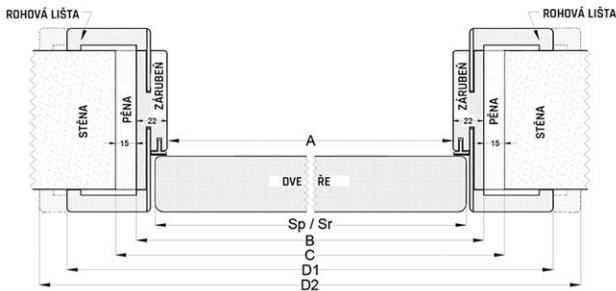

ROZSAH REGULACE (MM)

80	95	115	135	155	175	195	215	235	255	275	295	315	335	355
|	|	|	|	|	|	|	|	|	|	|	|	|	|	|
95	115	135	155	175	195	215	235	255	275	295	315	335	355	375
1 prodlužovací panel														

375	395	415	435	455	475	495	515	535	555	575	595	615
|	|	|	|	|	|	|	|	|	|	|	|	|
395	415	435	455	475	495	515	535	555	575	595	615	635
2 prodlužovací panely						3 prodlužovací panely						

ROZMĚRY KŘÍDLA A PANELÁKOVÉ OBLOŽKOVÉ ZÁRUBNĚ - PRO BEZFALCOVÉ DVEŘE

DVEŘE		"60"	"70"	"80"	"90"	"100"
S	ŠÍŘE DVEŘÍ RÁMOVÉ/PANELOVÉ	642/644	742/744	842/844	942/944	1042/1044
A	SVĚTLÁ ŠÍŘKA ZÁRUBNĚ	625	725	825	925	1025
B	VNĚJŠÍ ŠÍŘE OBLOŽKOVÉ ZÁRUBNĚ	669	769	869	969	1069
C	ŠÍŘE OTVORU VE ZDI	699	799	899	999	1099
D	ŠÍŘE KRYTÍ OBLOŽKOVÉ ZÁRUBNĚ S KRYCÍ LÍŠT. 60/80	769/809	869/909	969/1009	1069/1109	1169/1209
W1	SVĚTLÁ VÝŠKA ZÁRUBNĚ	1979				
W2	VÝŠKA KŘÍDLA	1982				
W3	VNĚJŠÍ VÝŠKA OBLOŽKOVÉ ZÁRUBNĚ	2003				
W4	VÝŠKA OTVORU VE ZDI	2018				
W5	VÝŠKA KRYTÍ OBLOŽKOVÉ ZÁRUBNĚ S KRYCÍ LÍŠT. 60/80	2052/2072