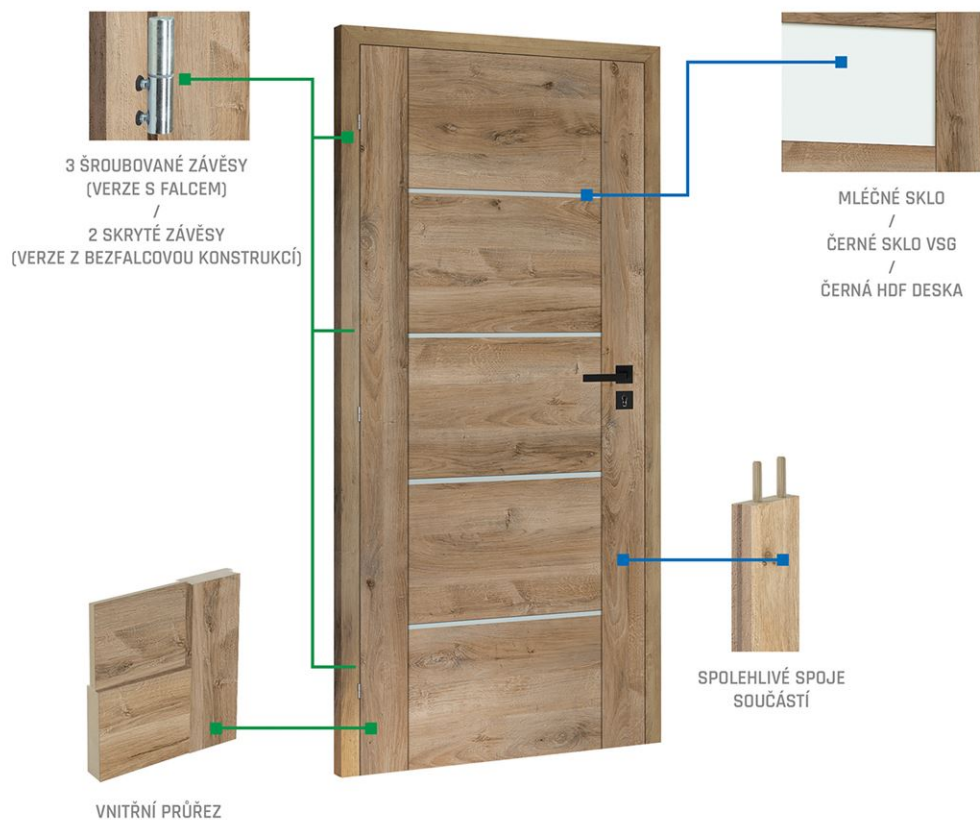

Dveře WINDOOR se vyrábějí ve třech základních konstrukcích: MDF rám, voština a SOLID. Rozmanitost použitých řešení umožňuje volný výběr výrobku s ohledem na specifické potřeby zákazníka.

KONSTRUKCE MDF RÁM

Interiérové dveře řady Prestige a SLIM vyrobené z masivní MDF desky.

KONSTRUKCE SOLID

Vnitřní vchodové dveře založené na dvojitém rámu a zvukově izolační desce SOLID.

KONSTRUKCE „VČELÍ PLÁST“

Interiérové dveře s panelovou výplní a rámem s voštinovou strukturou.

DVEŘE RÁMOVÉ KONSTRUKCE//

BEZFALCOVÉ DVEŘE//

FALCOVANÉ DVEŘE

BEZFALCOVÉ DVEŘE

Bezfalcové dveře a jejich vyhrazená zárubeň tvoří jednu rovinu a opticky splývají se stěnou. Právě tento efekt odlišuje bezfalcové dveře od standardních falcovaných dveří.

Systém bezfalcových dveří má tzv. tupé závěsy, které jsou viditelné jak při zavřených, tak při pootevřených dveřích. To za předpokladu, že se otevírají "na sebe".

Dveře v bezfalcovém systému jsou k zárubni připevněny na speciálních skrytých závěsech, které nejsou viditelné, když jsou dveře zavřené nebo pootevřené.