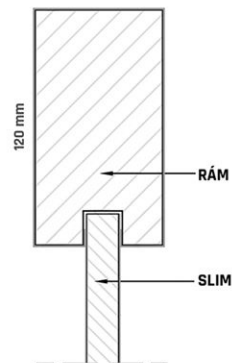

SLIM SÉRIE

Řada dveří SLIM má mnoho pozitivních vlastností:

- štíhlejší vzhled
- nižší hmotnost
- menší namáhání pantů