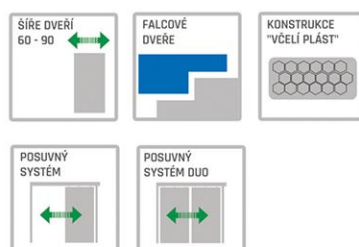

ALBATROS//

ROCO//

CERES//