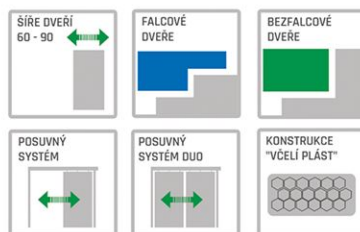

LAKOVANÉ DVEŘE

BÍLÉ DVEŘE JSOU SKVĚLÉ JAK PRO MODERNÍ USPOŘÁDÁNÍ, TAK I PRO KLASICKOU KONSTRUKCI, COŽ JE ČINÍ NADČASOVÝMI. MEZI VÝHODY JISTĚ PATŘÍ JEJICH UNIVERZÁLNOST A SNADNOST OPRAVY POŠKOZENÍ.