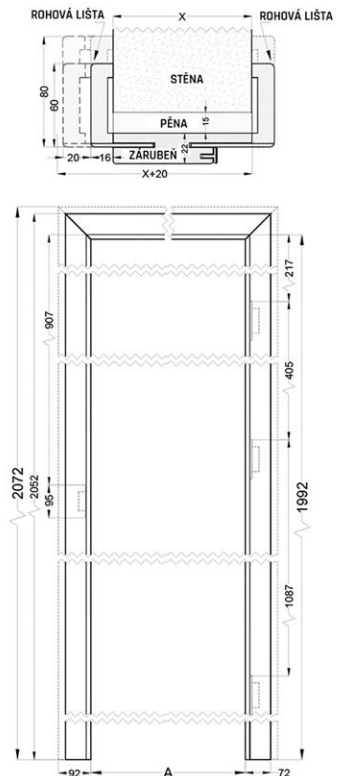

NASTAVITELNÝ BEZFALCOVÝ ZÁRUBNĚ//

Nastavitelná zárubeň, určená pro vnitřní dveře bez falců, se skládá ze dvou hlavních stoupaček (základěn) a jednoho vodorovného nosníku (hlavy).

Sada zárubně obsahuje dva skryté závěsy (možnost přidání třetího závěsu) a gumové těsnění.

Přední část na obou stranách tvoří ploché maskovací pásy široké 6 cm nebo 8 cm.

Nastavitelná zárubeň díky širokému rozsahu nastavení umožňuje instalaci dveří do stěn o tloušťce až 63 cm.

ROZSAH REGULACE (MM)

80	95	115	135	155	175	195	215	235	255	275	295	315	335	355
|	|	|	|	|	|	|	|	|	|	|	|	|	|	|
95	115	135	155	175	195	215	235	255	275	295	315	335	355	375
1 prodlužovací panel														

375	395	415	435	455	475	495	515	535	555	575	595	615
|	|	|	|	|	|	|	|	|	|	|	|	|
395	415	435	455	475	495	515	535	555	575	595	615	635
2 prodlužovací panely						3 prodlužovací panely						

ROZMĚRY KŘÍDLA A PANELÁKOVÉ OBLOŽKOVÉ ZÁRUBNĚ - PRO BEZFALCOVÉ DVEŘE

DVEŘE		"60"	"70"	"80"	"90"	"100"
S	ŠÍŘE DVEŘÍ RÁMOVÉ/PANELOVÉ	642/644	742/744	842/844	942/944	1042/1044
A	SVĚTLÁ ŠÍŘKA ZÁRUBNĚ	625	725	825	925	1025
B	VNĚJŠÍ ŠÍŘE OBLOŽKOVÉ ZÁRUBNĚ	669	769	869	969	1069
C	ŠÍŘE OTVORU VE ZDI	699	799	899	999	1099
D	ŠÍŘE KRYTÍ OBLOŽKOVÉ ZÁRUBNĚ S KRYCÍ LÍŠT. 60/80	769/809	869/909	969/1009	1069/1109	1169/1209
W1	SVĚTLÁ VÝŠKA ZÁRUBNĚ	1979				
W2	VÝŠKA KŘÍDLA	1982				
W3	VNĚJŠÍ VÝŠKA OBLOŽKOVÉ ZÁRUBNĚ	2003				
W4	VÝŠKA OTVORU VE ZDI	2018				
W5	VÝŠKA KRYTÍ OBLOŽKOVÉ ZÁRUBNĚ S KRYCÍ LÍŠT. 60/80	2052/2072