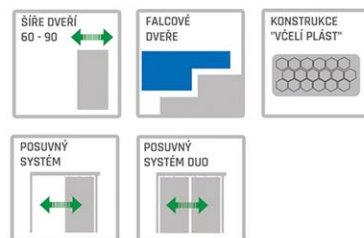

WEGA//

Olše

Bílá

NAPLNĚNÍ KŘÍDLA JE STABILIZAČNÍM PRVKEM, TZV. VOŠTINOVÝ RÁM V RÁMEČKU Z MDF DESKY O TLOUŠTČE 44 MM. RÁM S NÁPLNÍ JE OBOJSTRANNĚ POKOVENÝ DESKOU HDF A LEPENÝ POVRCH S DŘEVĚNOU FÓLIÍ.

LAKOVANÉ DVEŘE//