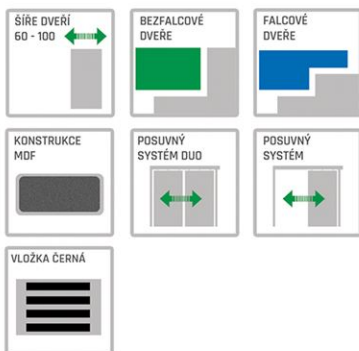

FIORE//

DRACO//