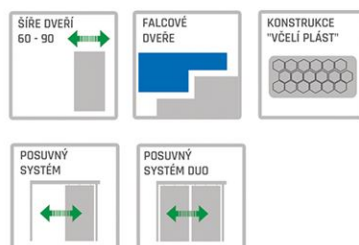

ALBATROS//

ROCO//

CERES//