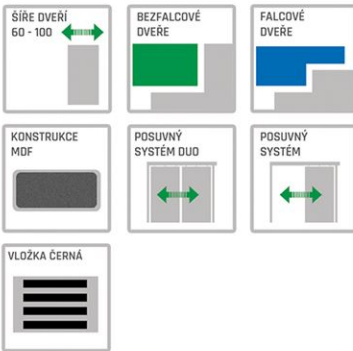

VIRGO//

SYRIUSZ//