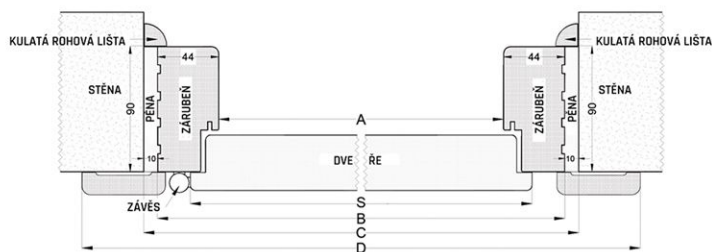

K pevnému zárubni doporučujeme dokoupit maskovací prvky v podobě lamely a čtverkrhu.

PEVNÉ ZÁRUBNĚ

KRYCÍ LIŠTA

KULATÁ ROHOVÁ LIŠTA

ROZMĚRY KŘÍDLA A PEVNÉ OBLOŽKOVÉ ZÁRUBNĚ

| | DVEŘE | "60" | "70" | "80" | "90" | "100" |
|----|---|---------|---------|---------|---------|-----------|
| S | ŠÍŘE DVEŘÍ RÁMOVÉ/PANELOVÉ | 642/644 | 742/744 | 842/844 | 942/944 | 1042/1044 |
| A | SVĚTLÁ ŠÍŘKA ZÁRUBNĚ | 599 | 699 | 799 | 899 | 999 |
| B | VNĚJŠÍ ŠÍŘE OBLOŽKOVÉ ZÁRUBNĚ | 687 | 787 | 887 | 987 | 1087 |
| C | ŠÍŘE OTVORU VE ZDI | 707 | 807 | 907 | 1007 | 1107 |
| D | ŠÍŘE KRYTÍ OBLOŽKOVÉ ZÁRUBNĚ S KRYCÍ LIŠT. | 799 | 899 | 999 | 1099 | 1199 |
| W1 | SVĚTLÁ VÝŠKA ZÁRUBNĚ | 1970 | | | | |
| W2 | VÝŠKA KŘÍDLA | 1983 | | | | |
| W3 | VNĚJŠÍ VÝŠKA OBLOŽKOVÉ ZÁRUBNĚ | 2013 | | | | |
| W4 | VÝŠKA OTVORU VE ZDI | 2028 | | | | |
| W5 | VÝŠKA KRYTÍ OBLOŽKOVÉ ZÁRUBNĚ S KRYCÍ LIŠT. | 2063 | | | | |