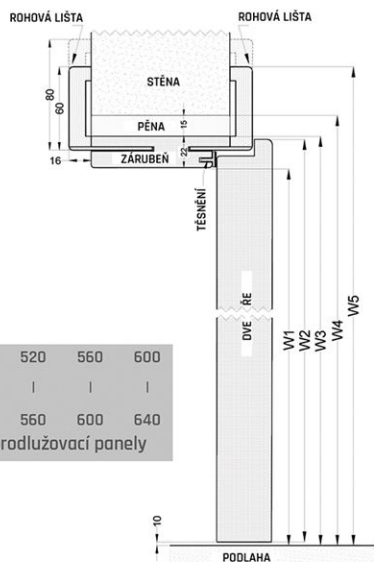

ROZSAH REGULACE (MM)

80	100	140	180
|	|	|	|
100	140	180	220

220	240	280	320	360	380	420	460	500	520	560	600
|	|	|	|	|	|	|	|	|	|	|	|
240	280	320	360	380	420	460	500	520	560	600	640
1 prodlužovací panel				2 prodlužovací panely				3 prodlužovací panely