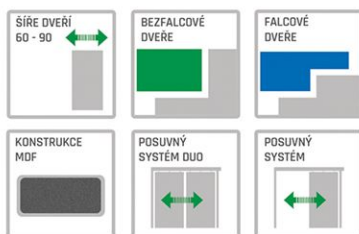

LAMELOVÁ VÝPLŇ DVEŘÍ