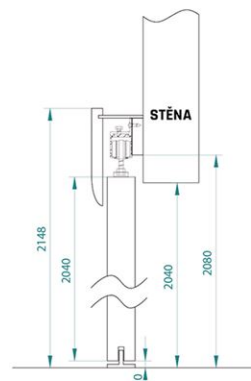

HÁKOVÝ ZÁMEK
ODDATEČNÝ POPLATEK

PODLAHOVÁ LIŠTA//

PODLAHOVÁ LIŠTA

Lišta je dokončovací prvek používaný při pokládce podlah, který má jak estetickou, tak praktickou funkci.

Lišty vyrobené z dřevovláknitých desek (MDF) se vyznačují vysokou odolností a snadnou zpracovatelností, což umožňuje jejich přizpůsobení různým tvarům a rozměrům místnosti.