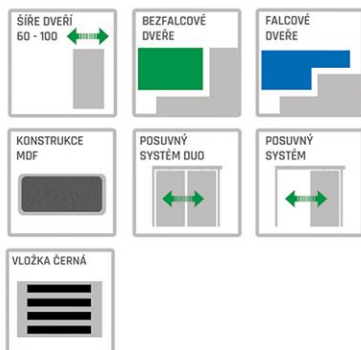

CREDIS//

| | | |
|--------------------------------|-------------------------------|---------------------------|
| <p>ŠÍŘE DVEŘÍ 60 - 100</p> | <p>BEZFALCOVÉ DVEŘE</p> | <p>FALCOVÉ DVEŘE</p> |
| <p>KONSTRUKCE MDF</p> | <p>POSUVNÝ SYSTÉM DUO</p> | <p>POSUVNÝ SYSTÉM</p> |
| <p>VLOŽKA ČERNÁ</p> | | |