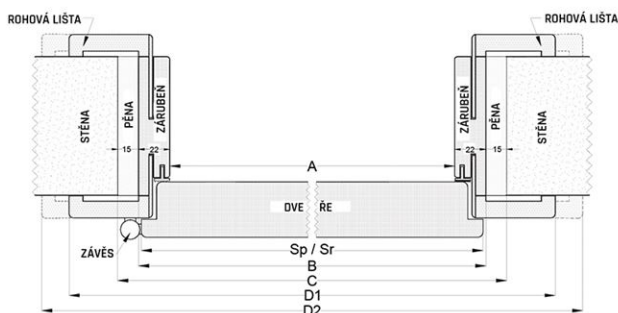

ROZSAH REGULACE (MM)

80	100	140	180
|	|	|	|
100	140	180	220

220	240	280	320	360	380	420	460	500	520	560	600
|	|	|	|	|	|	|	|	|	|	|	|
240	280	320	360	380	420	460	500	520	560	600	640
1 prodlužovací panel				2 prodlužovací panely				3 prodlužovací panely