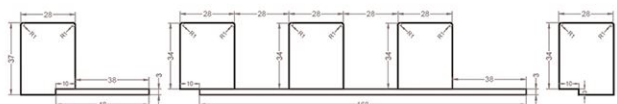

STARTOVACÍ PANEĽ

KONCOVÝ PANEĽ