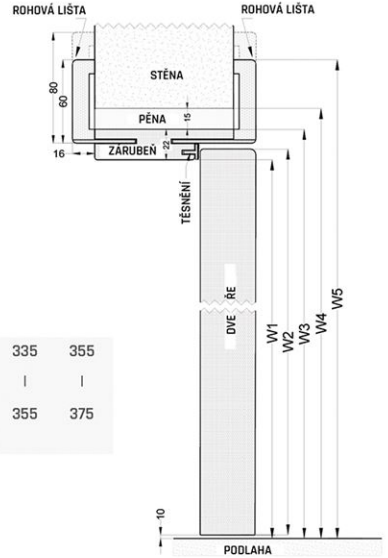

NASTAVITELNÝ BEZFALCOVÝ ZÁRUBNĚ//

Nastavitelná zárubeň, určená pro vnitřní dveře bez falců, se skládá ze dvou hlavních stoupaček (základěn) a jednoho vodorovného nosníku (hlavy).

Sada zárubně obsahuje dva skryté závěsy (možnost přidání třetího závěsu) a gumové těsnění.

Přední část na obou stranách tvoří ploché maskovací pásy široké 6 cm nebo 8 cm.

Nastavitelná zárubeň díky širokému rozsahu nastavení umožňuje instalaci dveří do stěn o tloušťce až 63 cm.

ROZSAH REGULACE (MM)