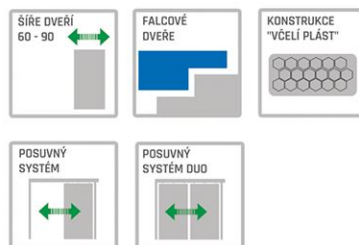

ALBATROS//

ROCO//

CERES//