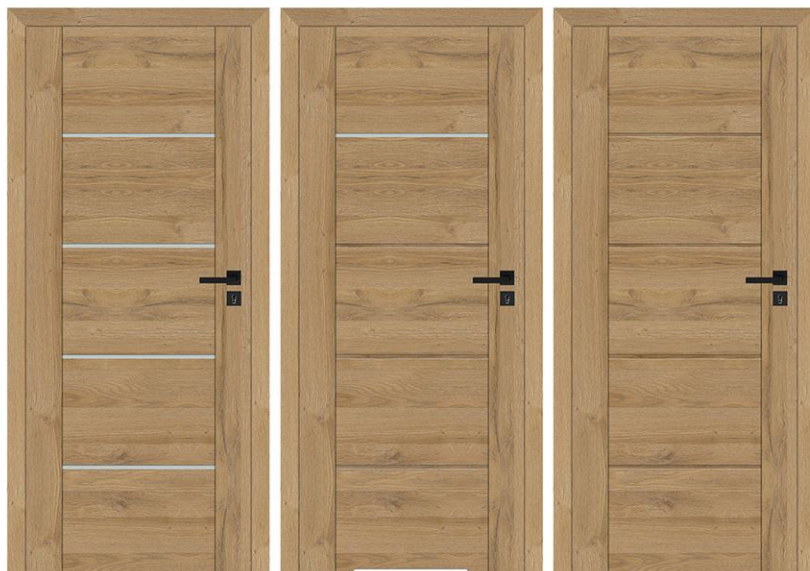

KOUPELŇOVÉ

PLNĚ

ŠÍŘE DVEŘÍ 60 - 100	BEZFALCOVÉ DVEŘE	FALCOVÉ DVEŘE
KONSTRUKCE MDF	POSUVNÝ SYSTÉM DUO	POSUVNÝ SYSTÉM
VLOŽKA ČERNÁ	ČERNÉ SKLO VSG	

BESTSELLER

POKOJOVÉ