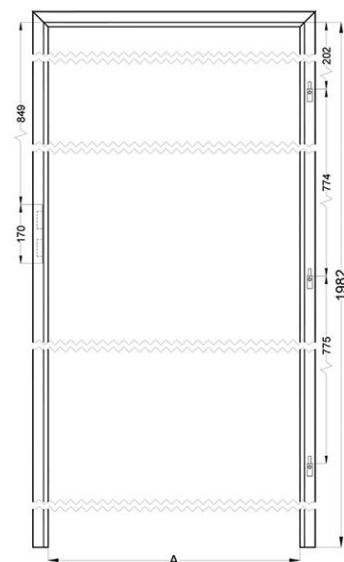

K pevnému zárubni doporučujeme dokoupit maskovací prvky v podobě lamely a čtverkrhu.

PEVNÉ ZÁRUBNĚ

KRYCÍ LIŠTA

KULATÁ ROHOVÁ LIŠTA

ROZMĚRY KŘÍDLA A PEVNÉ OBLOŽKOVÉ ZÁRUBNĚ

| | DVEŘE | "60" | "70" | "80" | "90" | "100" |
|----|---|---------|---------|---------|---------|-----------|
| S | ŠÍŘE DVEŘÍ RÁMOVÉ/PANELOVÉ | 642/644 | 742/744 | 842/844 | 942/944 | 1042/1044 |
| A | SVĚTLÁ ŠÍŘKA ZÁRUBNĚ | 599 | 699 | 799 | 899 | 999 |
| B | VNĚJŠÍ ŠÍŘE OBLOŽKOVÉ ZÁRUBNĚ | 687 | 787 | 887 | 987 | 1087 |
| C | ŠÍŘE OTVORU VE ZDI | 707 | 807 | 907 | 1007 | 1107 |
| D | ŠÍŘE KRYTÍ OBLOŽKOVÉ ZÁRUBNĚ S KRYCÍ LIŠT. | 799 | 899 | 999 | 1099 | 1199 |
| W1 | SVĚTLÁ VÝŠKA ZÁRUBNĚ | 1970 | | | | |
| W2 | VÝŠKA KŘÍDLA | 1983 | | | | |
| W3 | VNĚJŠÍ VÝŠKA OBLOŽKOVÉ ZÁRUBNĚ | 2013 | | | | |
| W4 | VÝŠKA OTVORU VE ZDI | 2028 | | | | |
| W5 | VÝŠKA KRYTÍ OBLOŽKOVÉ ZÁRUBNĚ S KRYCÍ LIŠT. | 2063 | | | | |

Přední část na obou stranách tvoří ploché maskovací pásy široké 6 nebo 8 cm.

Nastavitelný zárubeň díky širokému rozsahu nastavení umožňuje instalaci dveří do stěn o tloušťce až 64 cm.

ROZSAH REGULACE (MM)