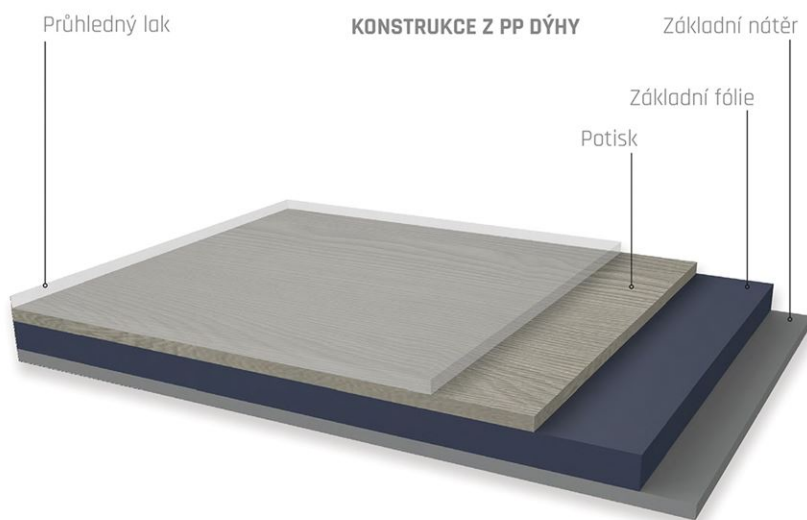

VLASTNOSTI PP DÝHY

- Odolnost proti poškrábání
- Odolnost proti oděru
- Odolnost proti chemikáliím
- Odolnost proti vodě
- odolnost proti vodním param
- Odolnost proti plísním
- světlostálý
- snadné čištění
- bez formaldehydu a těžkých kovů

VÝROBEK ŠETRNÝ K ŽIVOTNÍMU PROSTŘEDÍ

Dýhy z PP používané společností WINDOOR mají vlastnosti, které jsou šetrné k životnímu prostředí:

- neobsahují formaldehyd
- žádné halogenové sloučeniny
- bez změkčovadel

Výrobek má i další pozitivní ekologické vlastnosti:

- jsou v něm použity nezávadné pigmenty
- je možná nízkoemisní likvidace odpadu spalováním

Složení a výroba dýh z PP plně vyhovuje nařízení REACH.