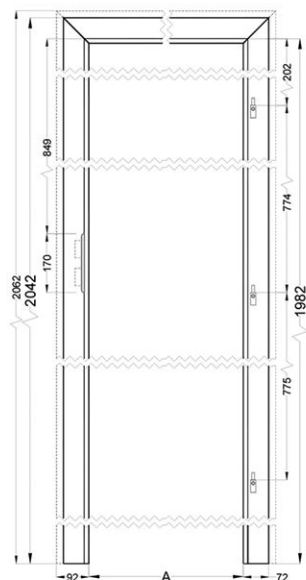

ROZSAH REGULACE (MM)

80	100	140	180
|	|	|	|
100	140	180	220

220	240	280	320	360	380	420	460	500	520	560	600
|	|	|	|	|	|	|	|	|	|	|	|
240	280	320	360	380	420	460	500	520	560	600	640
1 prodlužovací panel				2 prodlužovací panely				3 prodlužovací panely