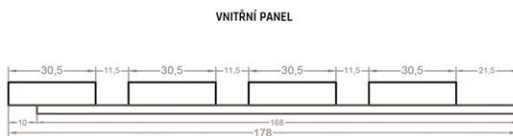

4L LAMELOVÝ PANEĽ

4L lamelový panel se skládá ze čtyř lamel 8 x 30,5 mm připevněných k černé nebo bílé desce 3 x 168 x 2750 mm.

SYSTÉMOVÉ PRVKY

4L LAMELOVÝ PANEĽ
11 X 178 X 2750 MM

SADA LAMEL (ZAČÁTEK + DOKONČENÍ)
11 X 72,5 X 2750 MM