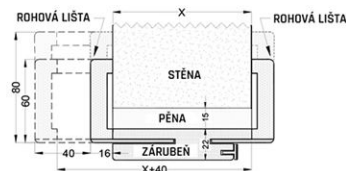

ROZSAH REGULACE (MM)

80	100	140	180
|	|	|	|
100	140	180	220

220	240	280	320	360	380	420	460	500	520	560	600
|	|	|	|	|	|	|	|	|	|	|	|
240	280	320	360	380	420	460	500	520	560	600	640
1 prodlužovací panel				2 prodlužovací panely				3 prodlužovací panely