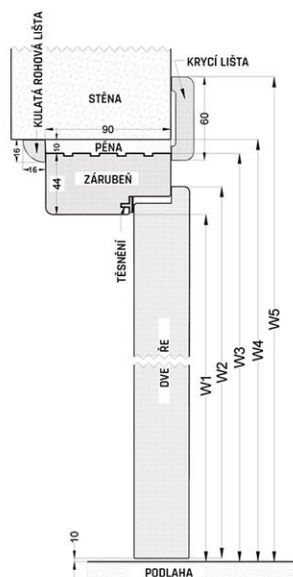

K pevnému zárubni doporučujeme dokoupit maskovací prvky v podobě lamely a čtverkrhu.

PEVNÉ ZÁRUBNĚ

KRYCÍ LIŠTA

KULATÁ ROHOVÁ LIŠTA

ROZMĚRY KŘÍDLA A PEVNÉ OBLOŽKOVÉ ZÁRUBNĚ

| | DVEŘE | "60" | "70" | "80" | "90" | "100" |
|----|---|---------|---------|---------|---------|-----------|
| S | ŠÍŘE DVEŘÍ RÁMOVÉ/PANELOVÉ | 642/644 | 742/744 | 842/844 | 942/944 | 1042/1044 |
| A | SVĚTLÁ ŠÍŘKA ZÁRUBNĚ | 599 | 699 | 799 | 899 | 999 |
| B | VNĚJŠÍ ŠÍŘE OBLOŽKOVÉ ZÁRUBNĚ | 687 | 787 | 887 | 987 | 1087 |
| C | ŠÍŘE OTVORU VE ZDI | 707 | 807 | 907 | 1007 | 1107 |
| D | ŠÍŘE KRYTÍ OBLOŽKOVÉ ZÁRUBNĚ S KRYCÍ LIŠT. | 799 | 899 | 999 | 1099 | 1199 |
| W1 | SVĚTLÁ VÝŠKA ZÁRUBNĚ | 1970 | | | | |
| W2 | VÝŠKA KŘÍDLA | 1983 | | | | |
| W3 | VNĚJŠÍ VÝŠKA OBLOŽKOVÉ ZÁRUBNĚ | 2013 | | | | |
| W4 | VÝŠKA OTVORU VE ZDI | 2028 | | | | |
| W5 | VÝŠKA KRYTÍ OBLOŽKOVÉ ZÁRUBNĚ S KRYCÍ LIŠT. | 2063 | | | | |