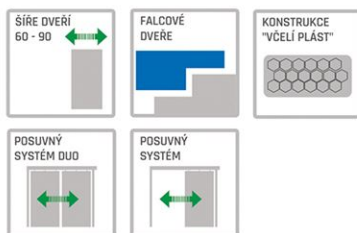

SERPENS//

POKOJOVÉ

KOUPELNOVÉ

PLNÉ