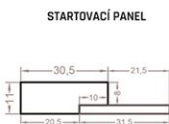

LAMELOVÉ PANELE 4L//

Lamelové panely z MDF lze použít k povrchové úpravě stěn, stropů nebo nábytku a dodat tak místnostem moderní a elegantní vzhled.

4L LAMELOVÝ PANEĽ

4L lamelový panel se skládá ze čtyř lamel 8 x 30,5 mm připevněných k černé nebo bílé desce 3 x 168 x 2750 mm.

SYSTÉMOVÉ PRVKY

4L LAMELOVÝ PANEĽ
11 X 178 X 2750 MM

SADA LAMEL (ZAČÁTEK + DOKONČENÍ)
11 X 72,5 X 2750 MM