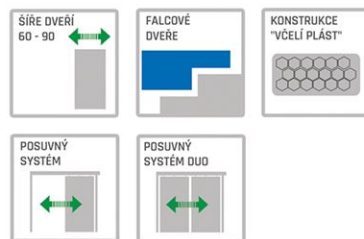

CERES 2//

CLASSIC//

WEGA//

NAPLNĚNÍ KŘÍDLA JE STABILIZAČNÍM PRVKEM, TZV. VOŠTINOVÝ RÁM V RÁMEČKU Z MDF DESKY O TLOUŠTČE 44 MM. RÁM S NÁPLNÍ JE OBOJSTRANNĚ POKOVENÝ DESKOU HDF A LEPENÝ POVRCH S DŘEVĚNOU FÓLIÍ.