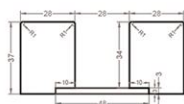

STARTOVACÍ PANEĽ KONCOVÝ PANEĽ

VNITŘNÍ PANEĽ