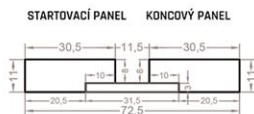

4L LAMELOVÝ PANEĽ

4L lamelový panel se skládá ze čtyř lamel 8 x 30,5 mm připevněných k černé nebo bílé desce 3 x 168 x 2750 mm.

SYSTÉMOVÉ PRVKY

4L LAMELOVÝ PANEĽ
11 X 178 X 2750 MM

SADA LAMEL (ZAČÁTEK + DOKONČENÍ)
11 X 72,5 X 2750 MM